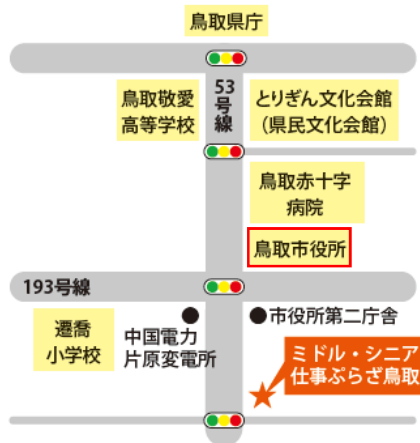

ミドル・シニア仕事paraざ

検索

サービス内容

就労相談

方向性のご相談や応募書類の添削、面接アドバイスなど就職や方向性が決まるまでサポートします。

職業紹介・求人提供

相談を踏まえ、一般に公開されている求人に加え、仕事ぶらざが独自に開拓した求人のご紹介も行います。

担当制

経験豊富な就職支援員が二人三脚で再就職のサポートを致します。

職業訓練のご紹介

再就職に必要なスキルを習得するための職業訓練情報を提供します。

仕事ぶらざは鳥取・倉吉・米子に3拠点があります。お近くの拠点をご利用ください。

ミドル・シニア仕事ぶらざ鳥取

住所：鳥取市若桜町31 カナイビル1階
鳥取市役所より徒歩1分
TEL：0857-36-8222

ミドル・シニア仕事ぶらざ倉吉

住所：倉吉市伊木213-11木アパート1階
パープルタウンより徒歩1分
TEL：0858-48-9898